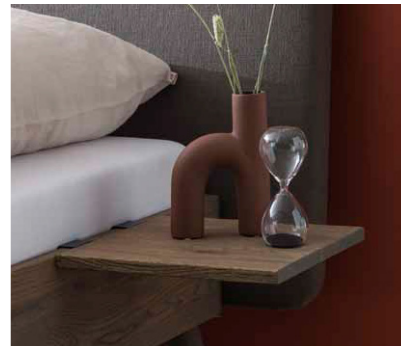

CONCEPT-LINE 100 (Durchgehende Lamelle) & KOPFTEILE

NEU

Breite: ca. 30 cm Höhe:
ca. 30 cm Tiefe: ca. 18
cm Materialstärke: ca.
20 mm

70.1NA

Breite: ca. 30 cm Höhe:
ca. 30 cm Tiefe: ca. 18
cm
Materialstärke: ca. 20 mm