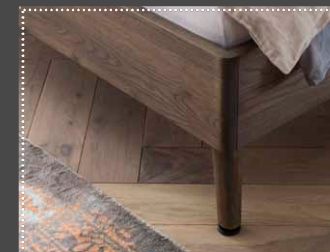

Max. Breite Kopfteil:	ca. + 34 cm	Höhe Bettseiten:	ca. 18 cm
Max. Länge:	ca. + 22 cm	Materialstärke Bettseite:	ca. 25 mm
Höhe Kopfteil vom Boden:	ca. 99 cm	Höhe Kopfteil:	ca. 80 cm
Höhe Fußteil und Bettseiten vom Boden:	ca. 36 cm	Materialstärke Kopfteil:	ca. 6 cm
		Kopfteil: Einlegetiefe:	ca. 14,5 cm