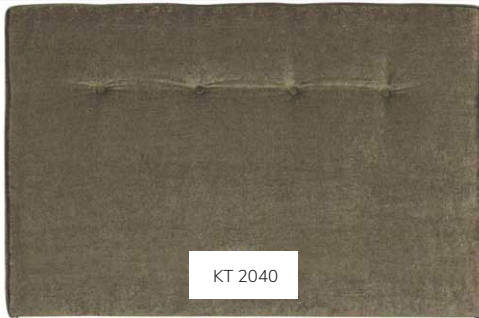

KT 2040

Höhe: 108 cm | Breite: Bettbreite +13 cm | Tiefe: 10 cm
Höhe: 128 cm | Breite: Bettbreite +13 cm | Tiefe: 10 cm