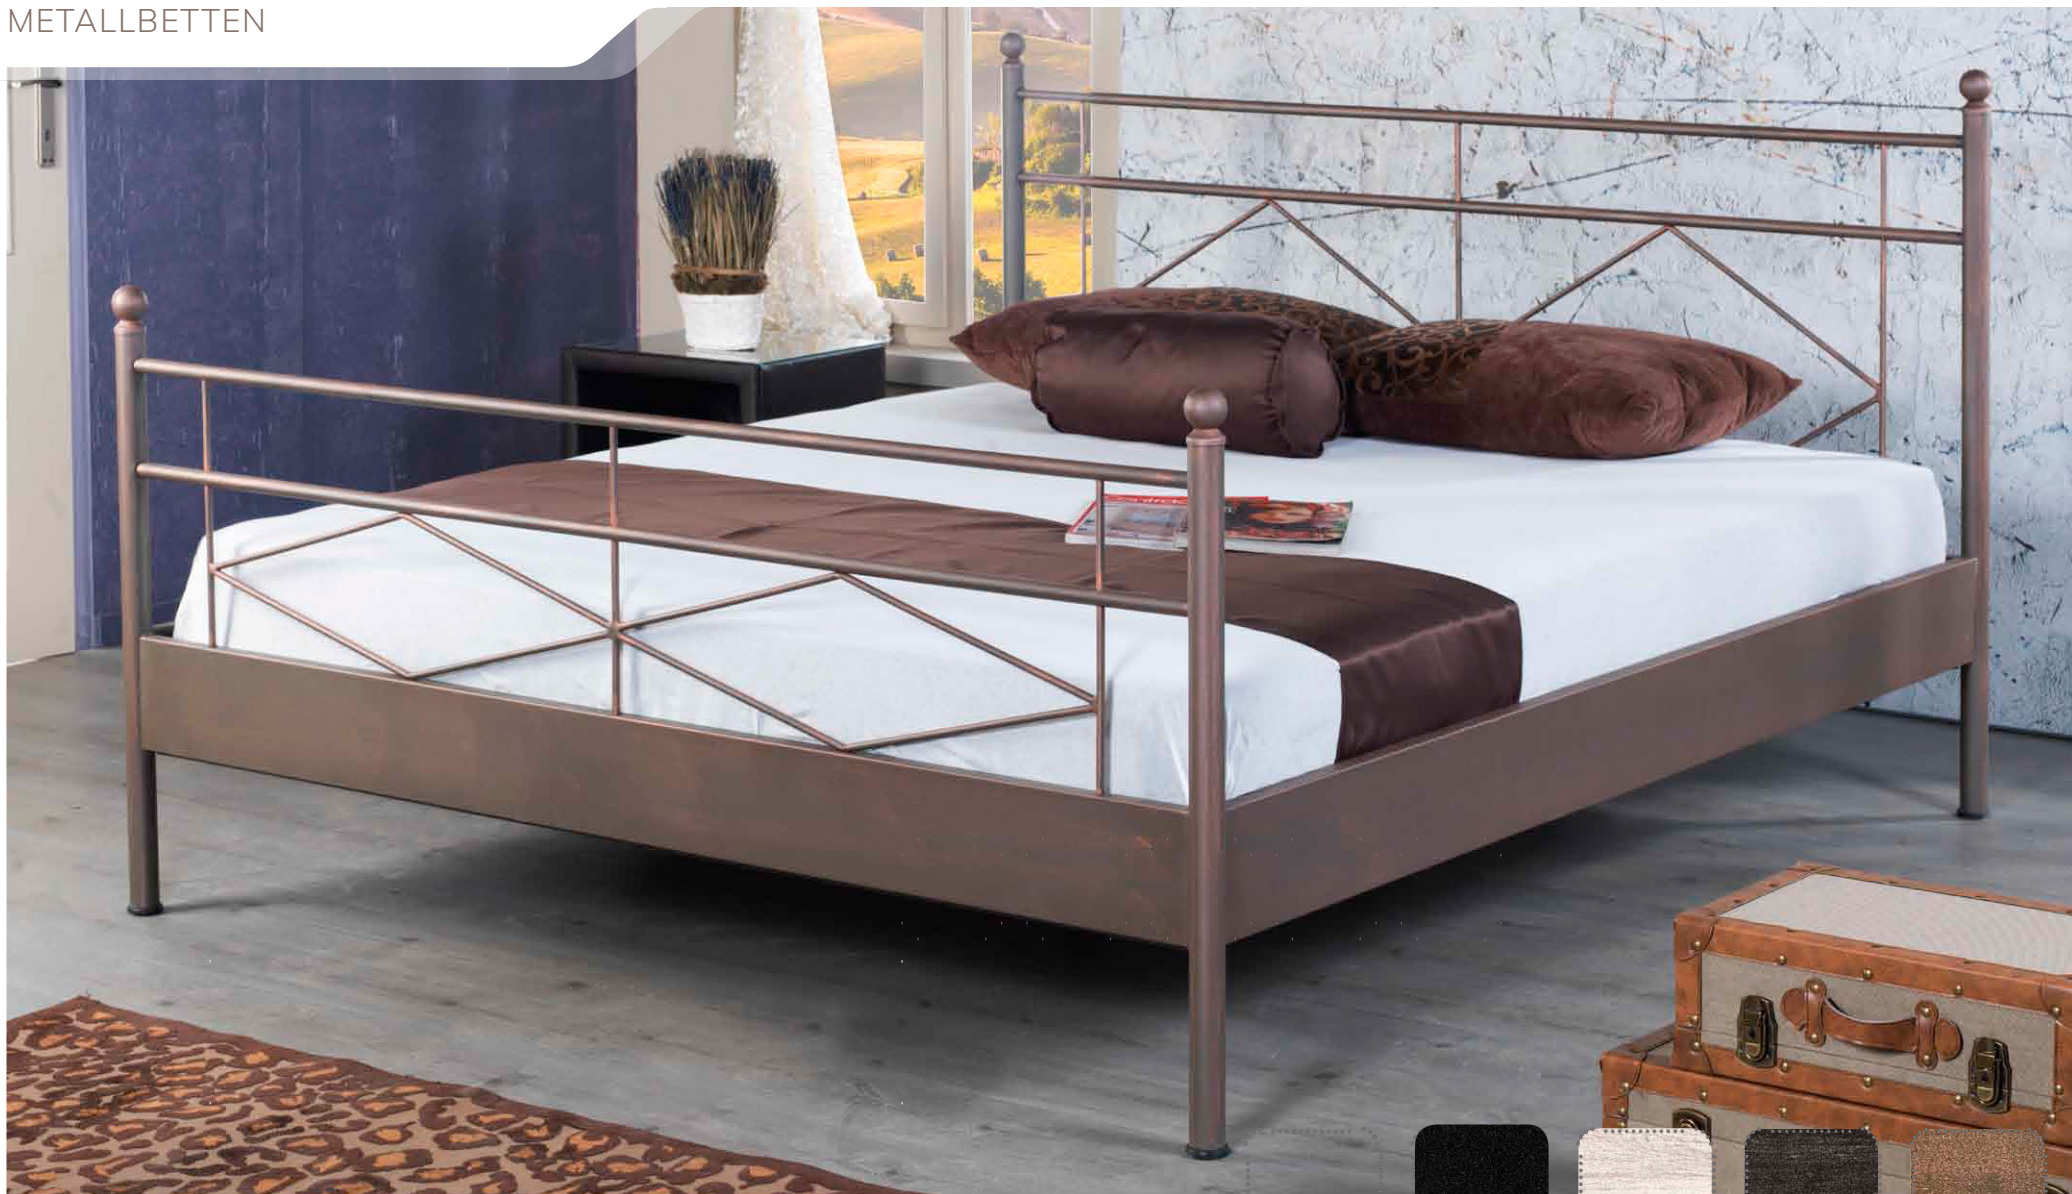

MARIA 1022

GRÖSSEN

- 120 x 200 cm
- 140 x 200 cm
- 160 x 200 cm
- 180 x 200 cm
- 200 x 200 cm

ABMESSUNGEN

Breite:	ca. +6 cm	Höhe Bettseiten:	ca. 16 cm
Länge:	ca. +8 cm	Einlegetiefe:	ca. 16 cm
	Höhe Kopfteil: ca. 114 cm	Höhe der Auflagenleiste vom Boden:	ca. 25 cm
Höhe Fußteil:	ca. 89 cm	Bettseitenhöhe vom Boden:	ca. 41 cm

ÜBERLÄNGE

Erhältlich in 210 cm und 220 cm!

FARBEN

Farbnr. / Farbe

100 schwarz

150 weiss / kupfergew.

151 schwarz / silbergew.

152 graphitbraun / kupfergew.