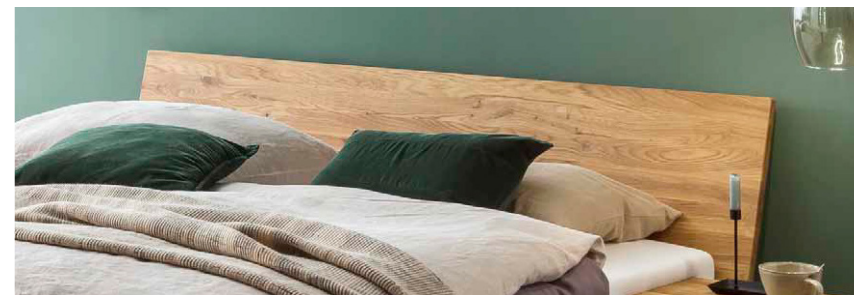

KOPFTEILE CONCEPT-LINE 300

CL.KT.300