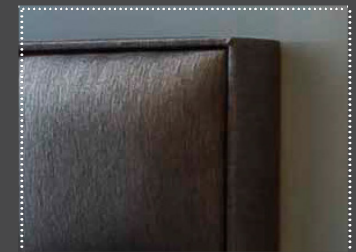

BB-P2050

GRÖßEN

140 x 200 cm
160 x 200 cm
180 x 200 cm
200 x 200 cm

ABMESSUNGEN

Max. Breite Kopfteil:	ca. + 14 cm	Höhe Bettseiten:	ca. 21 cm
Max. Länge:	ca. + 20 cm	Materialstärke Bettseite:	ca. 25 mm
Höhe Kopfteil vom Boden:	ca. 116,5 cm	Materialstärke Kopfteil:	ca. 14,5 cm
Höhe Fußteil und Bettseiten vom Boden:	ca. 42 cm	Überlänge:	erhältlich in 210 cm und 220 cm!