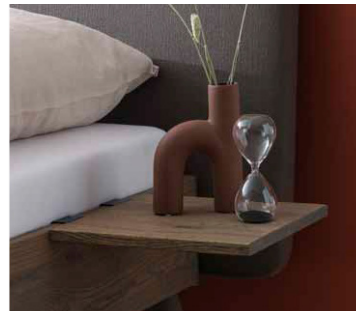

70.1NA
Breite: ca. 30 cm
Länge: ca. 30 cm
Höhe: ca. 2 cm
Materialstärke: ca. 20 mm